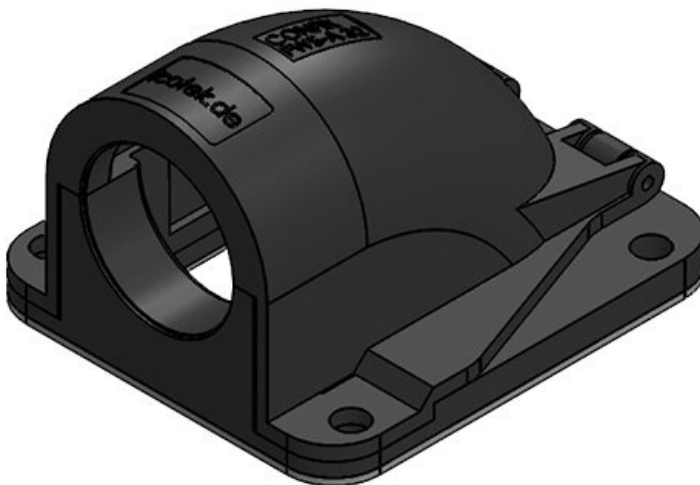

Artikelnummer	31389	Farbe	schwarz
EAN	4251269300264	Anzahl	4
Verpackungseinheit	10	Schraublöcher	
Länge	85 mm	Durchmesser	6,6 mm
Breite	76 mm	Schraublöcher	
Höhe	51 mm		
Gewinde	M32 × 1,5