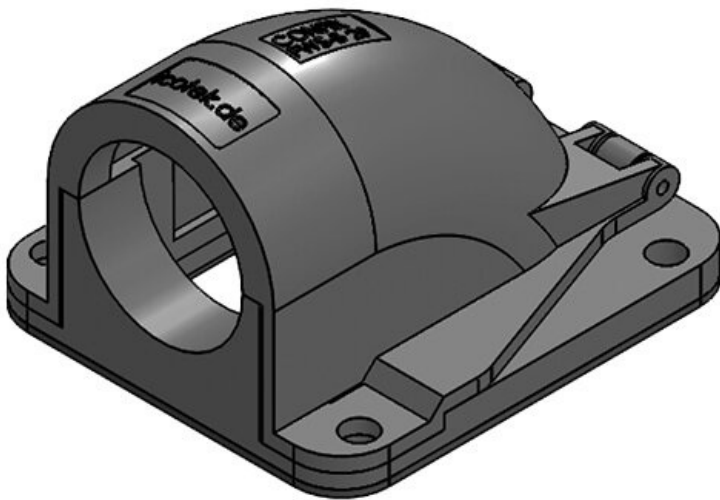

Artikelnummer	31420	Nennweite	NW 29
EAN	4251269300	Anzahl	4
	394	Schraublöcher	
Verpackungseinheit	10	Durchmesser	6,6 mm
Länge	85 mm	Schraublöcher	
Breite	76 mm		
Höhe	51 mm		
Farbe	grau (RAL 7011)