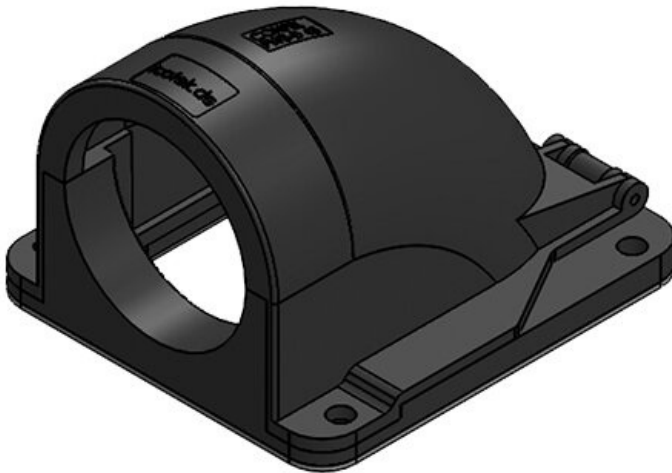

Artikelnummer	31425	Nennweite	NW 50
EAN	4251269300	Anzahl	4
	424	Schraublöcher	
Verpackungseinheit	5	Durchmesser	6,6 mm
		Schraublöcher	
Länge	111 mm		
Breite	100 mm		
Höhe	73 mm		
Farbe	schwarz