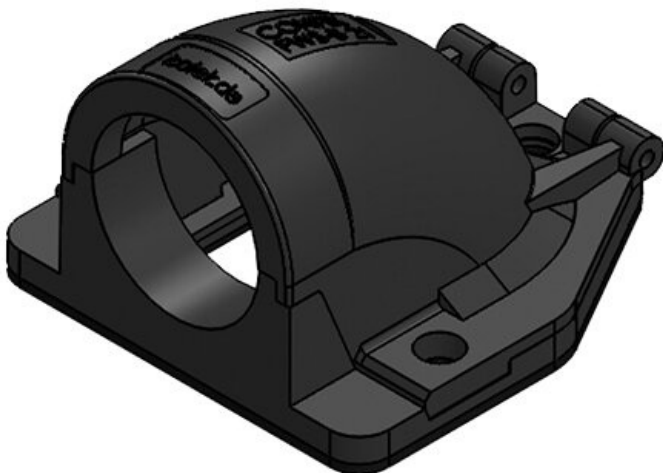

Artikelnummer	31416	Nennweite	NW 23
EAN	4251269300	Anzahl	3
	363	Schraublöcher	
Verpackungseinheit	10	Durchmesser	6,6 mm
Länge	67 mm	Schraublöcher	
Breite	63 mm		
Höhe	41 mm		
Farbe	schwarz