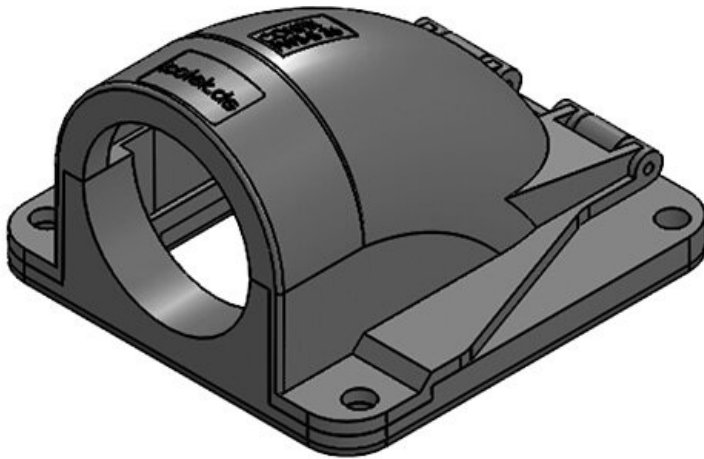

Artikelnummer	31423	Nennweite	NW 37
EAN	4251269300	Anzahl	4
	417	Schraublöcher	
Verpackungseinheit	5	Durchmesser	6,6 mm
		Schraublöcher	
Länge	97 mm		
Breite	92 mm		
Höhe	56 mm		
Farbe	grau (RAL 7011)