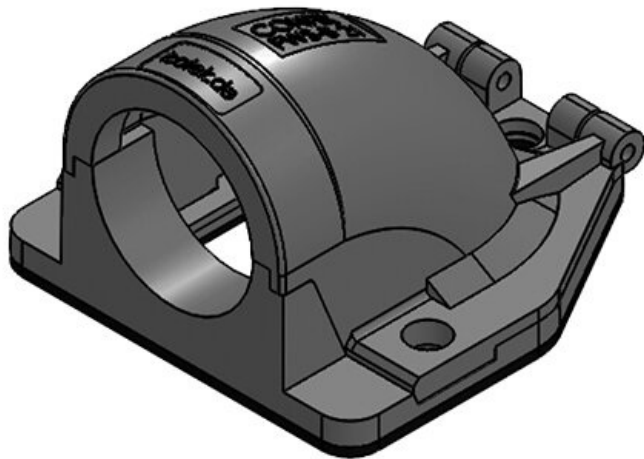

Artikelnummer	31417	Nennweite	NW 23
EAN	4251269300	Anzahl	3
	370	Schraublöcher	
Verpackungseinheit	10	Durchmesser	6,6 mm
		Schraublöcher	
Länge	67 mm		
Breite	63 mm		
Höhe	41 mm		
Farbe	grau (RAL 7011)