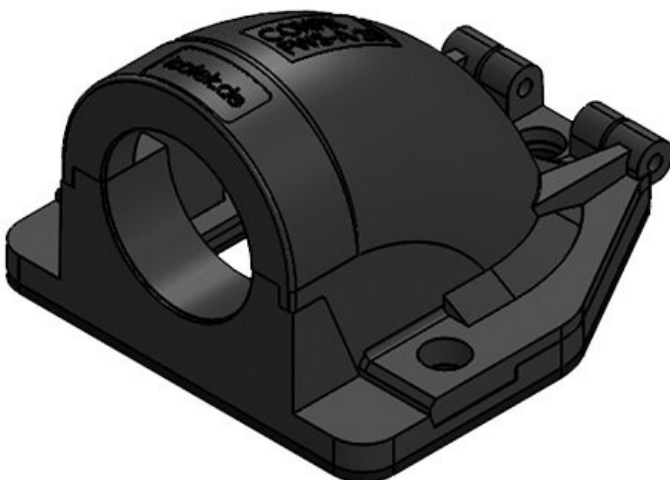

CONFIX™ FWS Flanschwinkel für Kabelschutzschläuche

für Schlauchverschraubungen und für direkte Schlauchaufnahme / IP54

Der Flanschwinkel CONFIX™ FWS dient zur Einführung von parallel gewellten Schutzschläuchen beispielsweise in Maschinen, Steuerpulte oder Schaltschränke. Der aufklappbare Deckel des Flanschwinkels ist unverlierbar durch ein Scharnier mit dem Anbaugehäuse verbunden. Das System ist dadurch sehr montagefreundlich.

Vorteile

- Unverlierbarer Deckel
- Sehr einfache Bestückung und Montage
- Funktionales Design

Produktvarianten & Grössen

CONFIX™ FWS-A 16 bk

Artikelnummer	31380	Farbe	schwarz
EAN	4251269300	Anzahl	3
	202	Schraublöcher	
Verpackungseinheit	10	Durchmesser	4,3 mm
		Schraublöcher	
Länge	49 mm		
Breite	45 mm		
Höhe	32 mm		
Gewinde	M16 x 1,5		

Artikelnummer	31381	Farbe	grau (RAL 7011)
EAN	4251269300219	Anzahl	3
Verpackungseinheit	10	Schraublöcher	
Länge	49 mm	Durchmesser	4,3 mm
Breite	45 mm	Schraublöcher	
Höhe	32 mm		
Gewinde	M16 × 1,5		

Artikelnummer	31383	Farbe	schwarz
EAN	4251269300226	Anzahl	3
Verpackungseinheit	10	Schraublöcher	
Länge	49 mm	Durchmesser	4,3 mm
Breite	45 mm	Schraublöcher	
Höhe	32 mm		
Gewinde	M20 × 1,5		

Artikelnummer	31384	Farbe	grau (RAL 7011)
EAN	4251269300233	Anzahl	3
Verpackungseinheit	10	Schraublöcher	
Länge	49 mm	Durchmesser	4,3 mm
Breite	45 mm	Schraublöcher	
Höhe	32 mm		
Gewinde	M20 x 1,5		

Artikelnummer	31386	Farbe	schwarz
EAN	4251269300240	Anzahl	3
Verpackungseinheit	10	Schraublöcher	
Länge	67 mm	Durchmesser	6,6 mm
Breite	63 mm	Schraublöcher	
Höhe	41 mm		
Gewinde	M25 x 1,5		