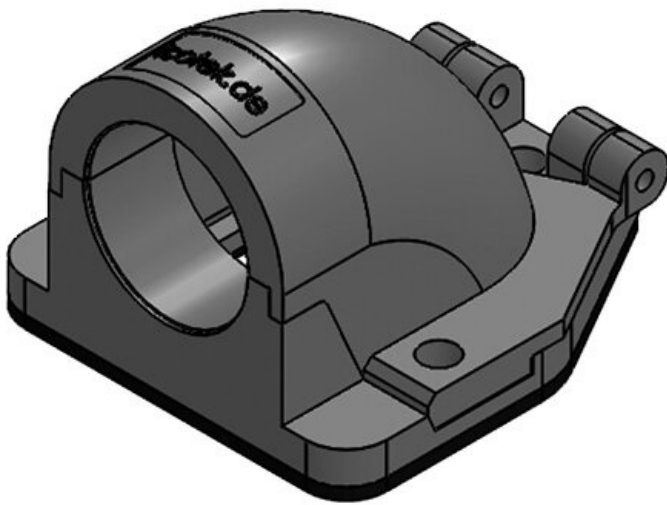

Artikelnummer	31384	Farbe	grau (RAL 7011)
EAN	4251269300233	Anzahl	3
Verpackungseinheit	10	Schraublöcher	
Länge	49 mm	Durchmesser	4,3 mm
Breite	45 mm	Schraublöcher	
Höhe	32 mm		
Gewinde	M20 x 1,5