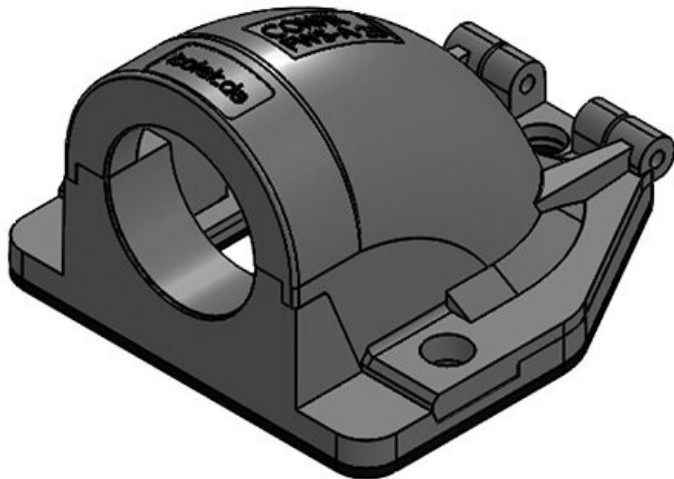

CONFIX™ FWS Flanschwinkel für Kabelschutzschläuche

für Schlauchverschraubungen und für direkte Schlauchaufnahme / IP54

Der Flanschwinkel CONFIX™ FWS dient zur Einführung von parallel gewellten Schutzschläuchen beispielsweise in Maschinen, Steuerpulte oder Schaltschränke. Der aufklappbare Deckel des Flanschwinkels ist unverlierbar durch ein Scharnier mit dem Anbaugehäuse verbunden. Das System ist dadurch sehr montagefreundlich.

Vorteile

- Unverlierbarer Deckel
- Sehr einfache Bestückung und Montage
- Funktionales Design

Produktvarianten & Grössen

CONFIX™ FWS-A 16 bk

Artikelnummer	31380	Farbe	schwarz
EAN	4251269300	Anzahl	3
	202	Schraublöcher	
Verpackungseinheit	10	Durchmesser	4,3 mm
		Schraublöcher	
Länge	49 mm		
Breite	45 mm		
Höhe	32 mm		
Gewinde	M16 x 1,5		

Artikelnummer	31381	Farbe	grau (RAL 7011)
EAN	4251269300219	Anzahl	3
Verpackungseinheit	10	Schraublöcher	
Länge	49 mm	Durchmesser	4,3 mm
Breite	45 mm	Schraublöcher	
Höhe	32 mm		
Gewinde	M16 × 1,5		

Artikelnummer	31383	Farbe	schwarz
EAN	4251269300226	Anzahl	3
Verpackungseinheit	10	Schraublöcher	
Länge	49 mm	Durchmesser	4,3 mm
Breite	45 mm	Schraublöcher	
Höhe	32 mm		
Gewinde	M20 × 1,5		

Artikelnummer	31384	Farbe	grau (RAL 7011)
EAN	4251269300233	Anzahl	3
Verpackungseinheit	10	Schraublöcher	
Länge	49 mm	Durchmesser	4,3 mm
Breite	45 mm	Schraublöcher	
Höhe	32 mm		
Gewinde	M20 x 1,5		

Artikelnummer	31386	Farbe	schwarz
EAN	4251269300240	Anzahl	3
Verpackungseinheit	10	Schraublöcher	
Länge	67 mm	Durchmesser	6,6 mm
Breite	63 mm	Schraublöcher	
Höhe	41 mm		
Gewinde	M25 x 1,5		