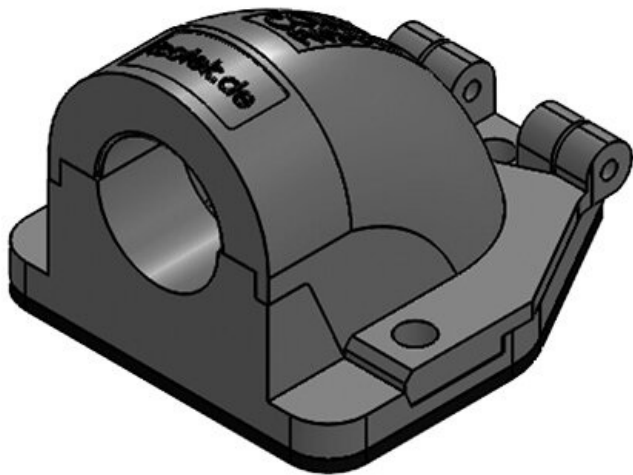

Artikelnummer	31411	Nennweite	NW 13
EAN	4251269300	Anzahl	3
	332	Schraublöcher	
Verpackungseinheit	10	Durchmesser	4,3 mm
		Schraublöcher	
Länge	49 mm		
Breite	45 mm		
Höhe	32 mm		
Farbe	grau (RAL 7011)