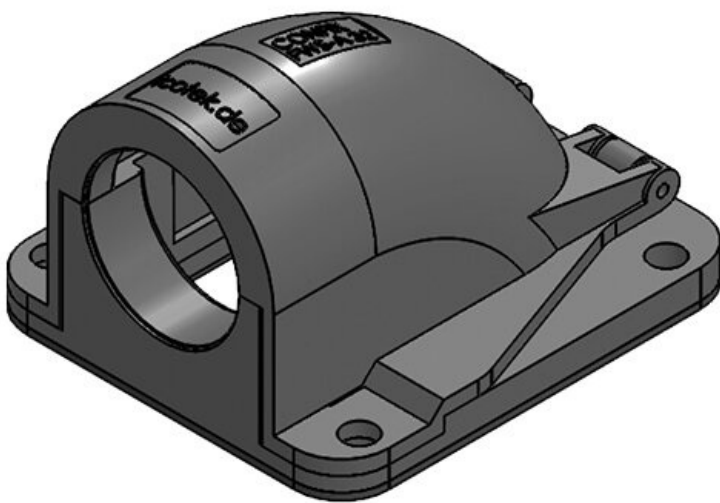

Artikelnummer	31390	Farbe	grau (RAL 7011)
EAN	4251269300271	Anzahl	4
Verpackungseinheit	10	Schraublöcher	
Länge	85 mm	Durchmesser	6,6 mm
Breite	76 mm	Schraublöcher	
Höhe	51 mm		
Gewinde	M32 x 1,5