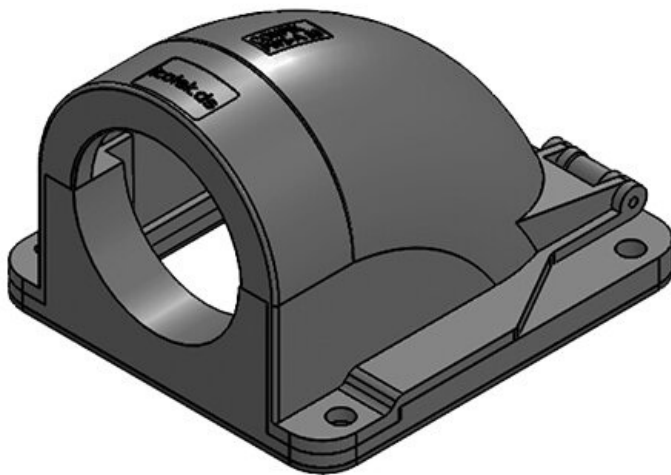

Artikelnummer	31396	Farbe	grau (RAL 7011)
EAN	4251269300318	Anzahl	4
Verpackungseinheit	5	Schraublöcher	
Länge	111 mm	Durchmesser	6,6 mm
Breite	100 mm	Schraublöcher	
Höhe	73 mm		
Gewinde	M50 x 1,5