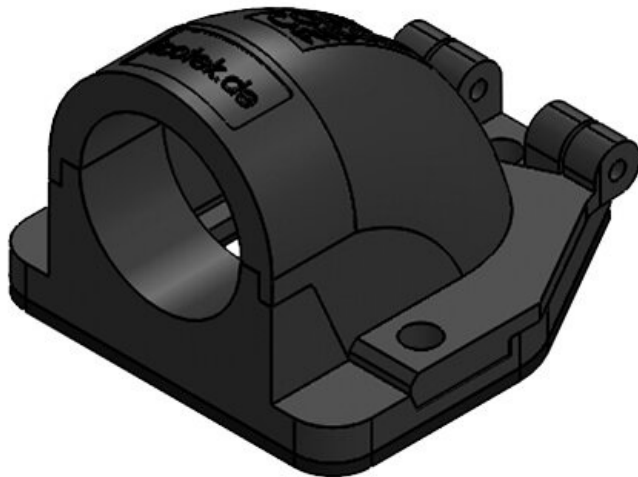

Artikelnummer	31413	Nennweite	NW 17
EAN	4251269300	Anzahl	3
	349	Schraublöcher	
Verpackungseinheit	10	Durchmesser	4,3 mm
		Schraublöcher	
Länge	49 mm		
Breite	45 mm		
Höhe	32 mm		
Farbe	schwarz