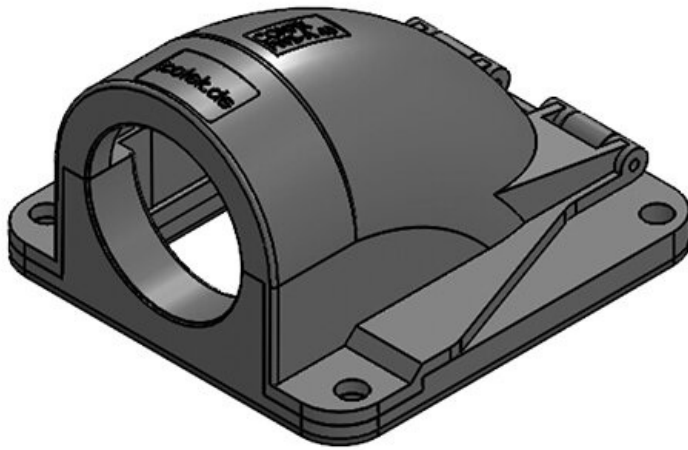

Artikelnummer	31393	Farbe	grau (RAL 7011)
EAN	4251269300	Anzahl	4
Verpackungseinheit	295	Schraublöcher	4
Länge	97 mm	Durchmesser	6,6 mm
Breite	92 mm	Schraublöcher	
Höhe	56 mm		
Gewinde	M40 × 1,5