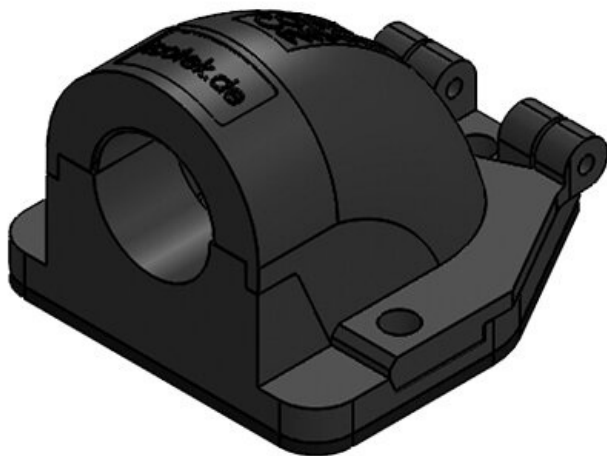

Artikelnummer	31410	Nennweite	NW 13
EAN	4251269300325	Anzahl	3
Verpackungseinheit	10	Schraublöcher	
Länge	49 mm	Durchmesser	4,3 mm
Breite	45 mm	Schraublöcher	
Höhe	32 mm		
Farbe	schwarz