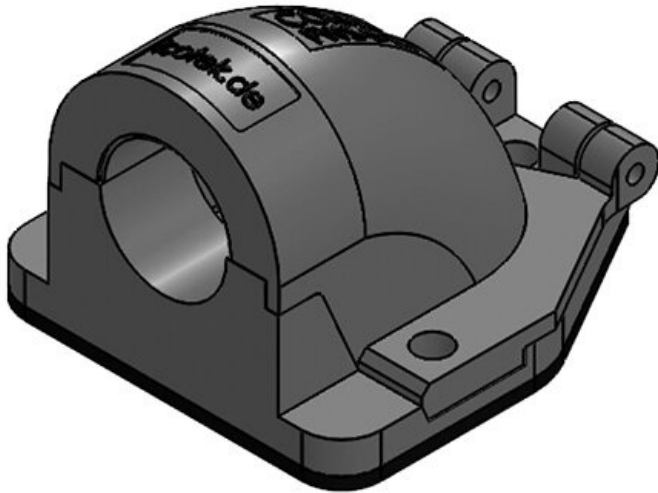

CONFIX™ FWS Flanschwinkel für Kabelschutzschläuche

für Schlauchverschraubungen und für direkte Schlauchaufnahme / IP54

Der Flanschwinkel CONFIX™ FWS dient zur Einführung von parallel gewellten Schutzschläuchen beispielsweise in Maschinen, Steuerpulte oder Schaltschränke. Der aufklappbare Deckel des Flanschwinkels ist unverlierbar durch ein Scharnier mit dem Anbaugehäuse verbunden. Das System ist dadurch sehr montagefreundlich.

CONFIX™ FWS ist jeweils in den Farben grau (RAL 7011) und schwarz (RAL 9001) erhältlich.

IP54

RoHS
compliant

REACH
COMPLIANCE

Made in
Germany

Technische Daten

Schutzart IP (EN 60529)	IP54
Material	Polycarbonat
Brandklasse	UL94-V0, selbstverlöschend
Temperaturbereich	-30 C° bis 100 C°
Eigenschaften	silikonfrei, halogenfrei
Montageart	Schrauben

Vorteile

- Unverlierbarer Deckel
- Sehr einfache Bestückung und Montage
- Funktionales Design

Produktvarianten & Grössen

CONFIX™ FWS-A 16 bk

Artikelnummer	31380	Farbe	schwarz
EAN	4251269300	Anzahl	3
	202	Schraublöcher	
Verpackungseinheit	10	Durchmesser	4,3 mm
		Schraublöcher	
Länge	49 mm		
Breite	45 mm		
Höhe	32 mm		
Gewinde	M16 x 1,5		

Artikelnummer	31381	Farbe	grau (RAL 7011)
EAN	4251269300219	Anzahl	3
Verpackungseinheit	10	Schraublöcher	
Länge	49 mm	Durchmesser	4,3 mm
Breite	45 mm	Schraublöcher	
Höhe	32 mm		
Gewinde	M16 × 1,5		

Artikelnummer	31383	Farbe	schwarz
EAN	4251269300226	Anzahl	3
Verpackungseinheit	10	Schraublöcher	
Länge	49 mm	Durchmesser	4,3 mm
Breite	45 mm	Schraublöcher	
Höhe	32 mm		
Gewinde	M20 × 1,5		