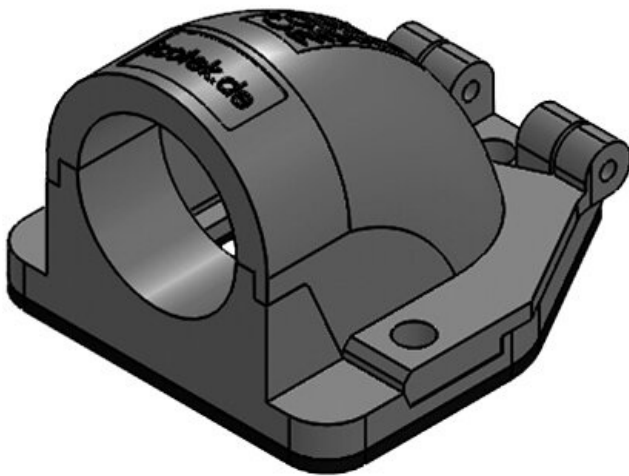

Artikelnummer	31414	Nennweite	NW 17
EAN	4251269300	Anzahl	3
	356	Schraublöcher	
Verpackungseinheit	10	Durchmesser	4,3 mm
Länge	49 mm	Schraublöcher	
Breite	45 mm		
Höhe	32 mm		
Farbe	grau (RAL 7011)